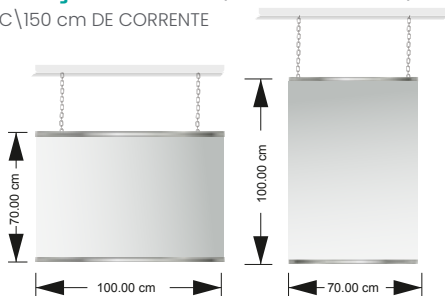

### PRODUÇÃO

- MEDIDA STANDARD 0.70 X 100 CM
- (0.70 FIXA x 100 AJUSTÁVEL À MEDIDA PRETENDIDA
- OPÇÃO EM POSIÇÃO HORIZONTAL OU VERTICAL

### FIXAÇÃO NO TETO (MEDIDAS STANDARD)

C \ 150 cm DE CORRENTE