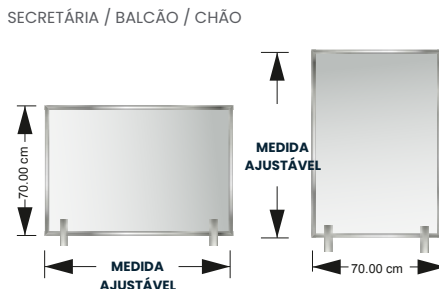

PAINÉIS COM BASE

SECRETÁRIA / BALCÃO / CHÃO

QUALQUER MEDIDA INFERIOR TAMBÉM PODE SER PRODUZIDA