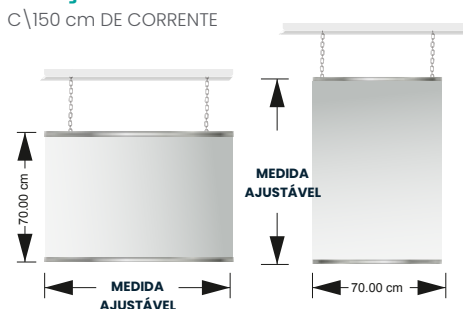

FIXAÇÃO NO TETO

C \ 150 cm DE CORRENTE