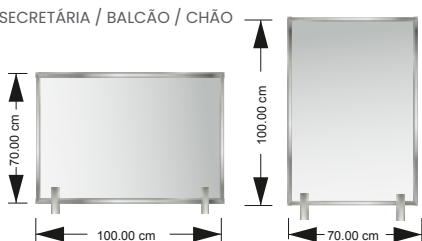

PAINÉIS COM BASE (MEDIDAS STANDARD)

SECRETÁRIA / BALCÃO / CHÃO